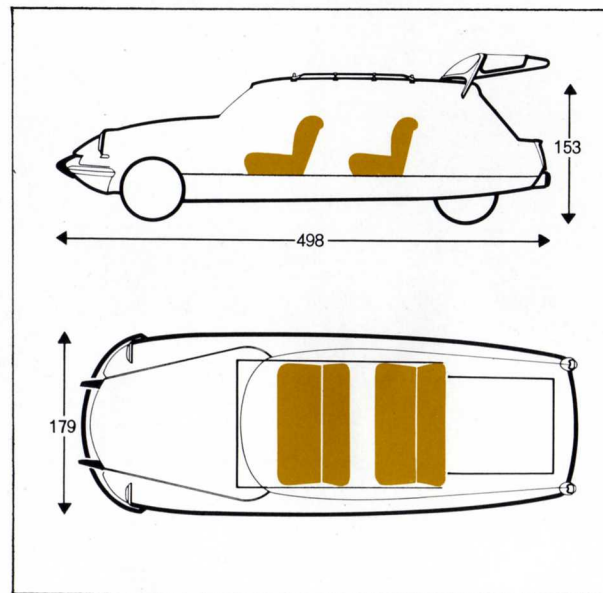

*commerciale*  
citroën

Derivata dalla ID "Standard", la Citroën ID 19 "Commerciale" presenta, grazie al sedile posteriore ribaltabile, delle dimensioni interne che

sono fra le maggiori esistenti in questo tipo di veicoli : una lunghezza di m. 2,11 e una larghezza di 1,22 nella zona centrale e di m. 0,97 nel vano

posteriore e ciò rappresenta una superficie di m<sup>2</sup> 2,30 completamente utilizzabile ed accessibile sia dalla porta posteriore che dalle portiere laterali.

sedile posteriore in posizione

sedile posteriore ribaltato