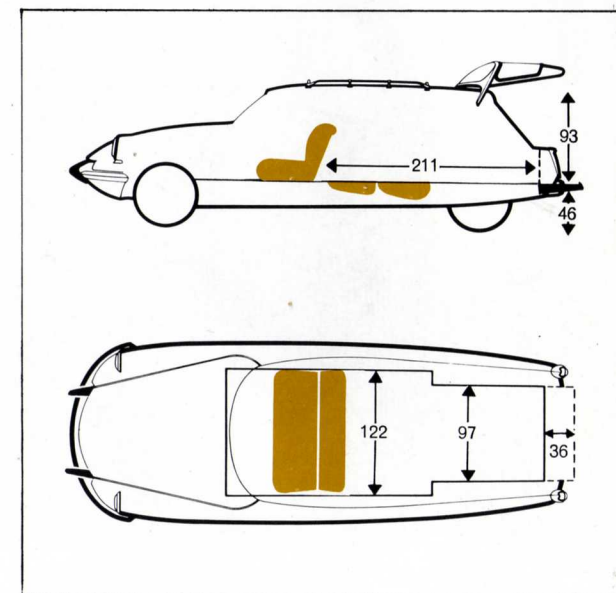

*commerciale*  
citroën

Derivata dalla ID "Standard", la Citroën ID 19 "Commerciale" presenta, grazie al sedile posteriore ribaltabile, delle dimensioni interne che

sono fra le maggiori esistenti in questo tipo di veicoli : una lunghezza di m. 2,11 e una larghezza di 1,22 nella zona centrale e di m. 0,97 nel vano

posteriore e ciò rappresenta una superficie di m<sup>2</sup> 2,30 completamente utilizzabile ed accessibile sia dalla porta posteriore che dalle portiere laterali.

sedile posteriore in posizione

sedile posteriore ribaltato