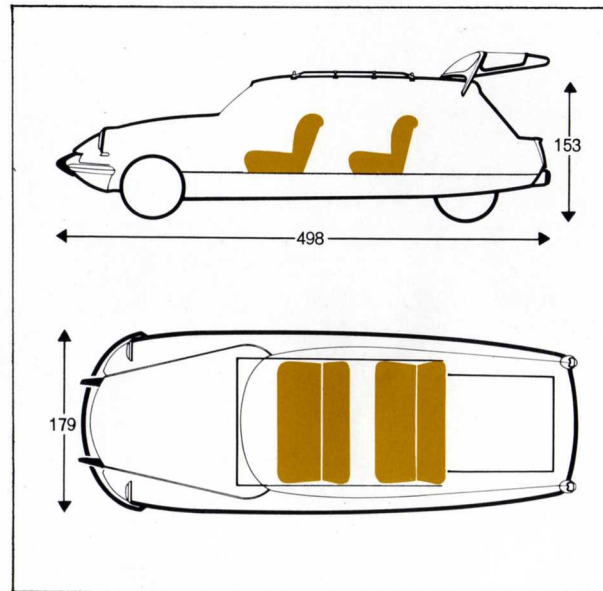

commerciale citroën

Derivata dalla ID "Standard", la Citroën ID 19 "Commerciale" presenta, grazie al sedile posteriore ribaltabile, delle dimensioni interne che

sono fra le maggiori esistenti in questo tipo di veicoli : una lunghezza di m. 2,11 e una larghezza di 1,22 nella zona centrale e di m. 0,97 nel vano

posteriore e ciò rappresenta una superficie di m² 2,30 completamente utilizzabile ed accessibile sia dalla porta posteriore che dalle portiere laterali.

sedile posteriore in posizione

sedile posteriore ribaltato