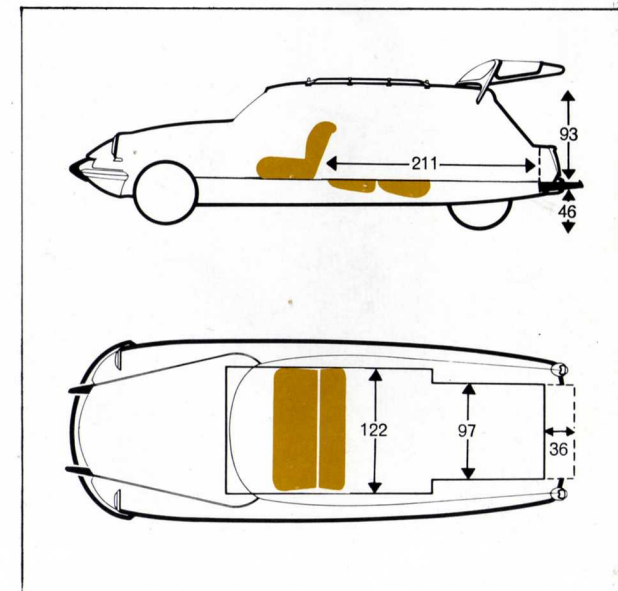

commerciale citroën

Derivata dalla ID "Standard", la Citroën ID 19 "Commerciale" presenta, grazie al sedile posteriore ribaltabile, delle dimensioni interne che

sono fra le maggiori esistenti in questo tipo di veicoli : una lunghezza di m. 2,11 e una larghezza di 1,22 nella zona centrale e di m. 0,97 nel vano

posteriore e ciò rappresenta una superficie di m² 2,30 completamente utilizzabile ed accessibile sia dalla porta posteriore che dalle portiere laterali.

sedile posteriore in posizione

sedile posteriore ribaltato